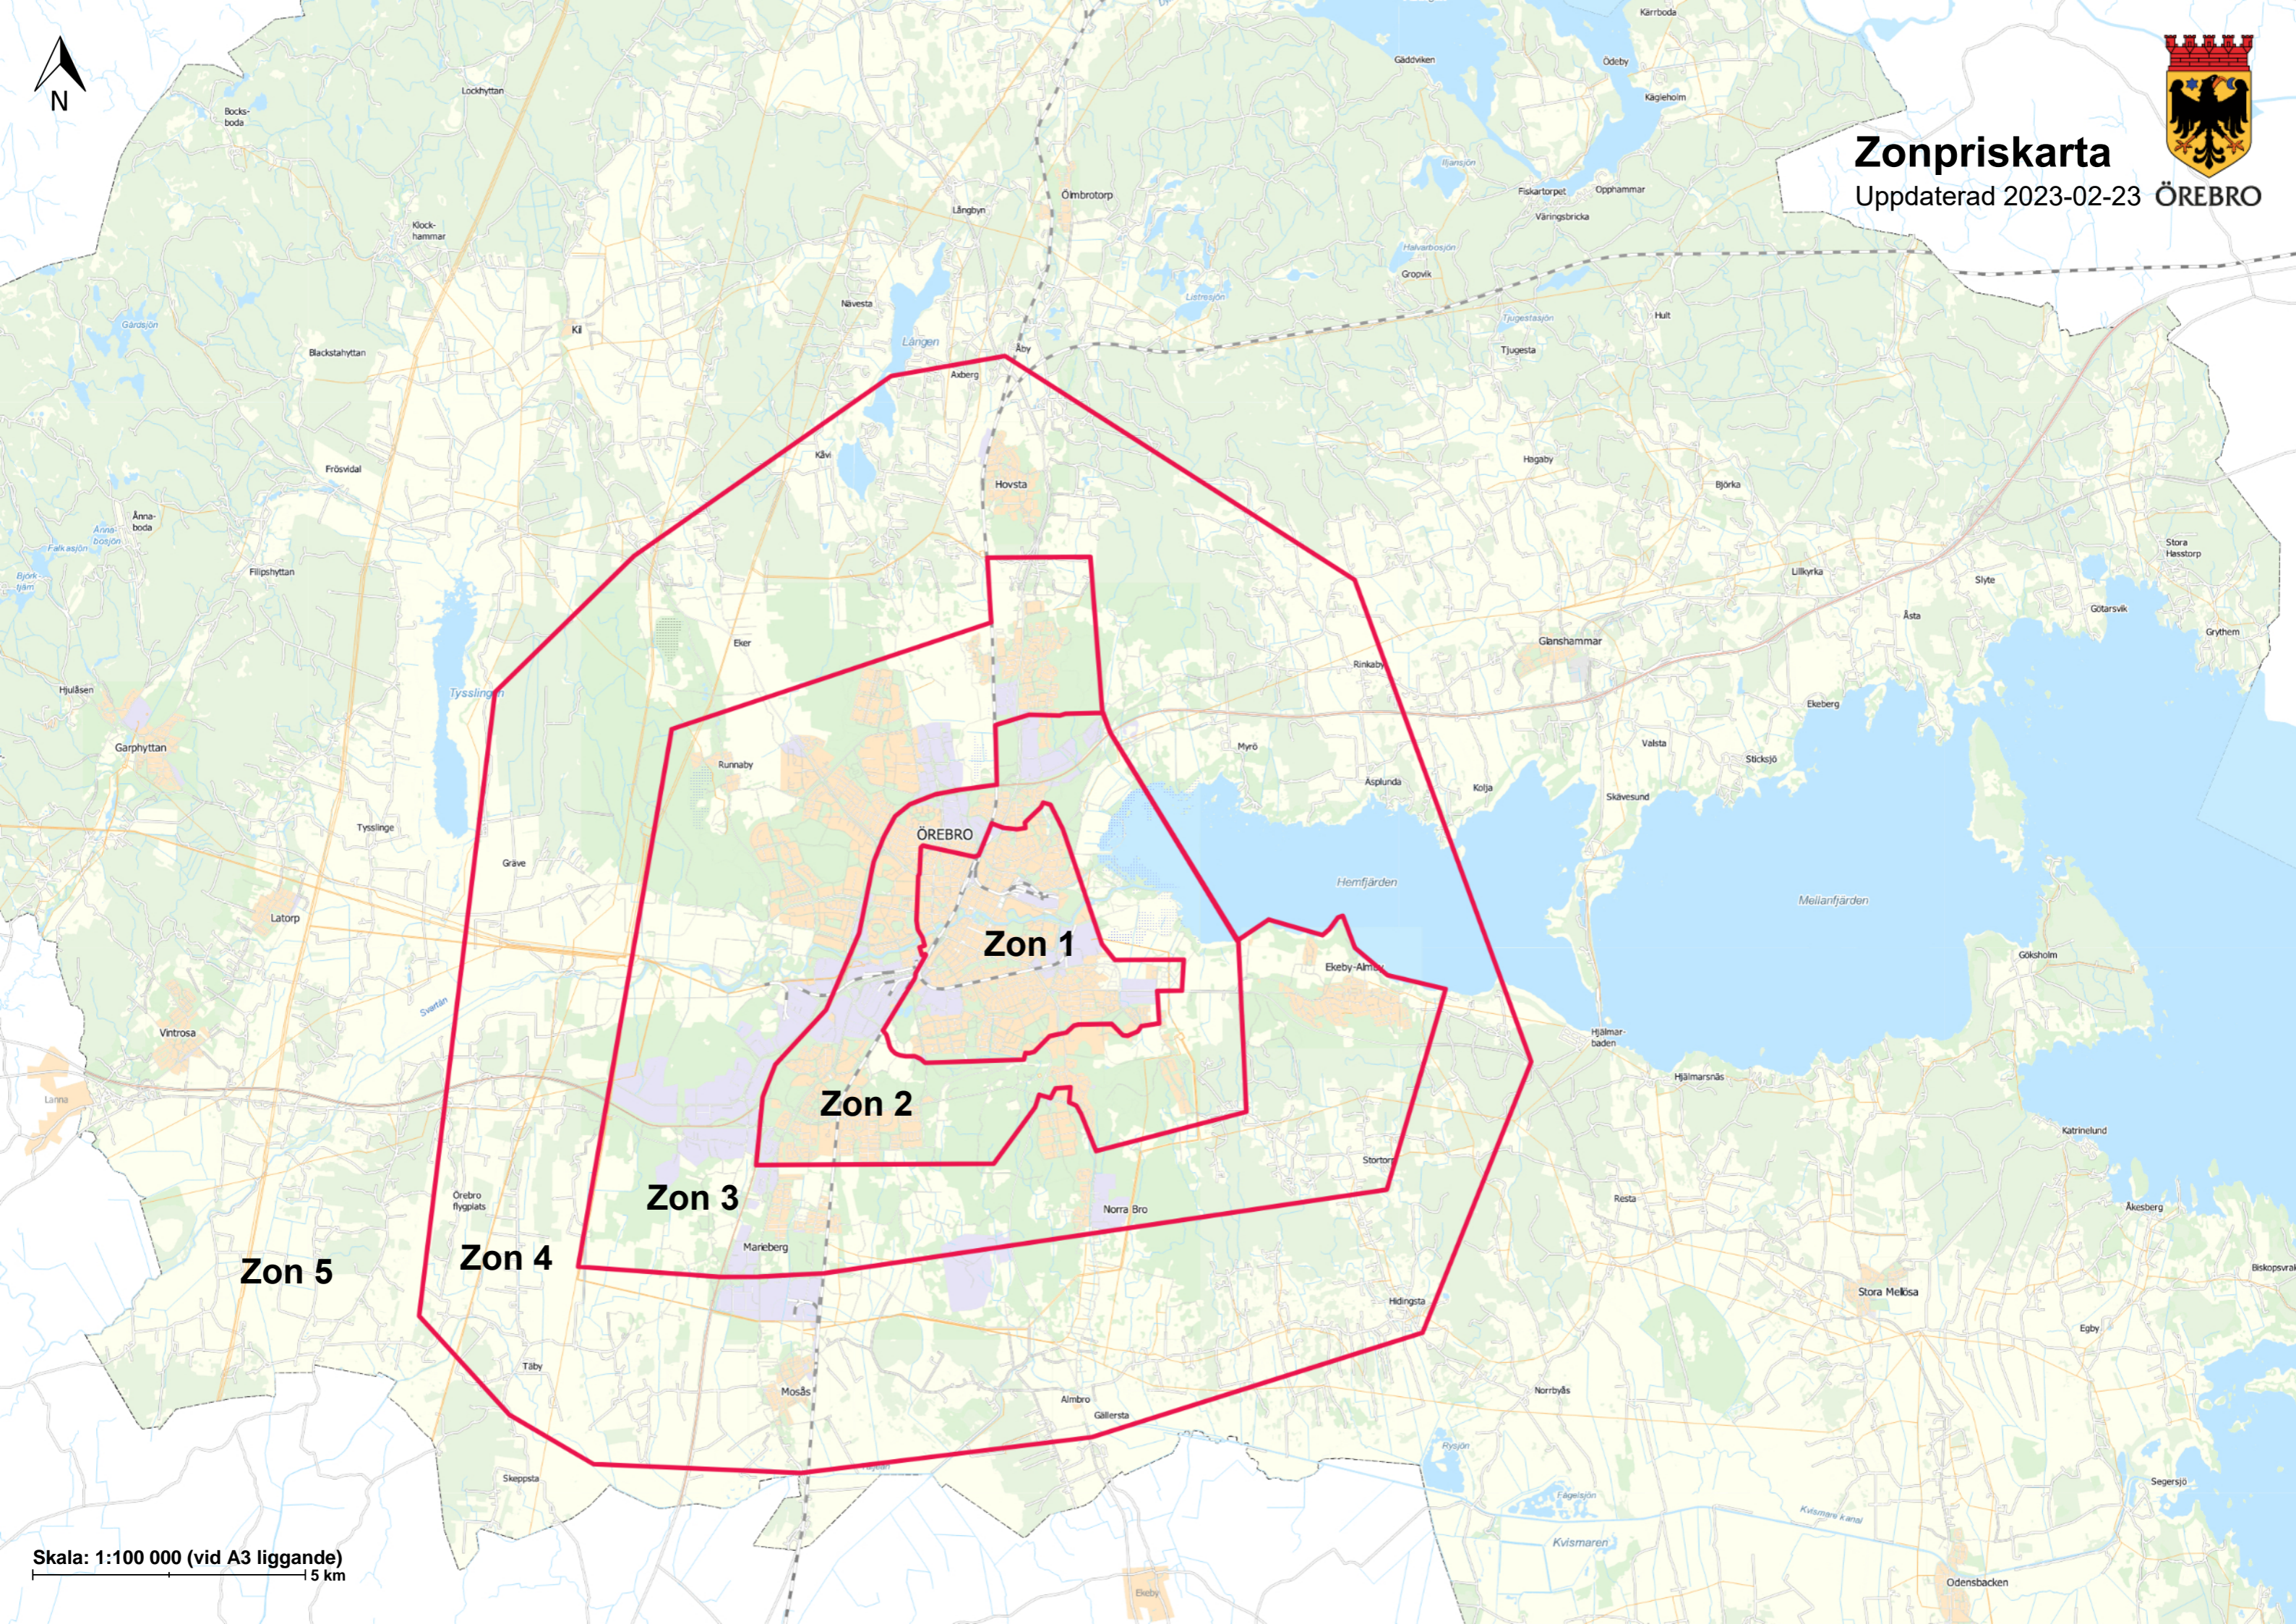

Zonpriskarta

Uppdaterad 2023-02-23 ÖREBRO

Skala: 1:100 000 (vid A3 liggande)

5 km